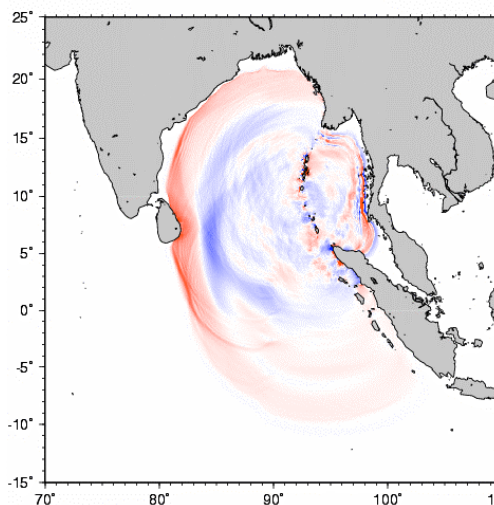

**Katedra geofyziky MFF UK
si dovoluje pozvat všechny zájemce
na mimořádnou přednášku**

PŘEDBĚŽNÉ POZNATKY O ZEMĚTŘESENÍ V JIHOVÝCHODNÍ ASII

Doc. RNDr. Jiří Zahradník, DrSc.

**budova MFF UK, V Holešovičkách 2
posluchárna T2
středa 12. ledna 2005 v 17:20 hod**

záznam ze seismické stanice MFF UK Praha-Karlov, 26. 12. 2004

<http://geo.mff.cuni.cz>

2004 Sumatra Earthquake 110 min

<http://staff.aist.go.jp/kenji.satake/animation.gif>