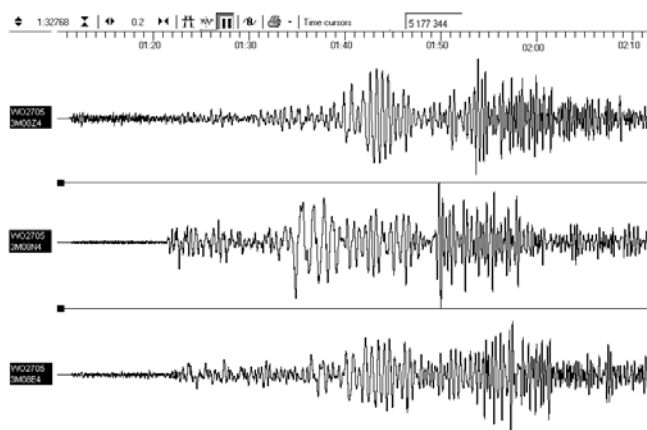

**Katedra geofyziky MFF UK
si dovoluje pozvat všechny zájemce
na mimořádnou přednášku**

PŘEDBĚŽNÉ POZNATKY O ZEMĚTŘESENÍ V JIHOVÝCHODNÍ ASII

Doc. RNDr. Jiří Zahradník, DrSc.

**budova MFF UK, V Holešovičkách 2
posluchárna T2
středa 12. ledna 2005 v 17:20 hod**

záznam ze seismické stanice MFF UK Praha-Karlov, 26. 12. 2004

<http://geo.mff.cuni.cz>

2004 Sumatra Earthquake 110 min

<http://staff.aist.go.jp/kenji.satake/animation.gif>